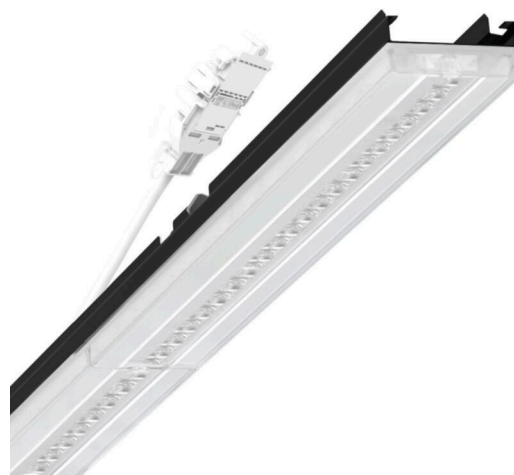

прибородержатель переменный - Central.Line.Optic - прямой широконаправленный свет - без видимых стыков

Ламподержатель из оцинкованного стального профиля, поверхность покрыта лаком на полиэфирной смоле. Крепление без инструментов с нажимными затворами, встроенными в конструкцию, обеспечивают защиту от кражи и взлома. В несущей трековой шине позиционируется по-разному. Цвет корпуса черный RAL 9005; Прямой широкий свет, распространяющийся через линзу «Central.Line.Optic» из пластика ПММА. Линзовая оптика делает сборку и установку предельно удобными, плоскость легко чистится. Линзы плотно расположены в один ряд: световые точки сливаются в одну линию, создавая целостный вид. Подключение к электросети через присоединительный провод длиной 1 м для свободного позиционирования прибородержателя в световой полосе и 3-полюсную втычную деталь для быстрой сборки со свободным выбором фаз. Сменные блоки, позволяющие легко модернизировать освещение, существенно продлевают срок службы всей осветительной установки.

Механика

цвет корпуса	черный RAL 9005
размеры (LxWxH/DxH)	1531mm x 55mm x 37mm
вес (нетто)	1.75kg
Вид монтажа	сборка трековых систем, световая структура

DEEP-LINK

<https://www.regiolum.de/ru/article/19515004014>

Ссылка	LED 4000lm 840
ηLB	100 %
Φ ↓/↑	98 % / 2 %
UGR поп./вдоль	20.7 / 22.1

размеры

L	1531 mm	Длина
B	55 mm	Ширина
H	37 mm	Высота