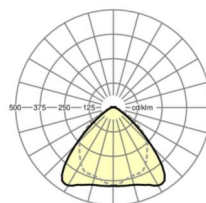

Механика

цвет корпуса	черный RAL 9005
размеры (LxWxH/DxH)	1531mm x 55mm x 37mm
вес (нетто)	1.75kg
Вид монтажа	сборка трековых систем, световая структура

DEEP-LINK

<https://www.regiolum.de/ru/article/19515004014>

Ссылка	LED 4000lm 840
ηLB	100 %
Φ ↓/↑	98 % / 2 %
UGR поп./вдоль	20.7 / 22.1

размеры

L	1531 mm	Длина
B	55 mm	Ширина
H	37 mm	Высота